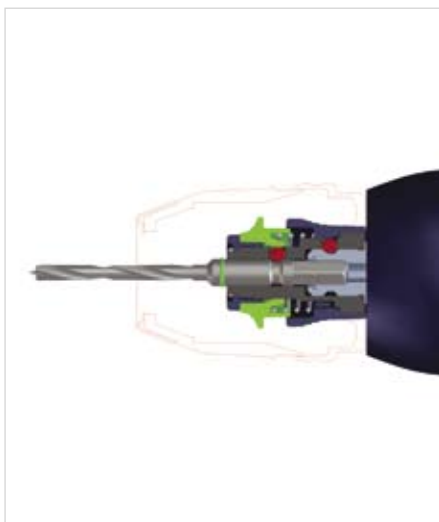

С 12, Т 12+3 и Т 15+3

Революционная система – CENTROTEC от Festool.

Преимущество CENTROTEC: 20-50-100.

Вес инструментального патрона CENTROTEC составляет лишь 20% от веса быстрозажимного патрона FastFix, он на 50% короче, а работает на все 100%.

Точность вращения в 10 раз выше.

По сравнению с обычными держателями битов, точность вращения при использовании патрона CENTROTEC возрастает в 10 раз. Так и получаются идеально точные отверстия. Биты и свёрла зажимаются в одном и том же патроне.

Простая замена.

Патрон CENTROTEC подходит ко всем аккумуляторным дрелям-шуруповёртам Festool с креплением FastFix. Одним движением руки Вы смените бит на свёрло или наоборот. Свёрла и биты CENTROTEC подходят и для обычных цанговых патронов.